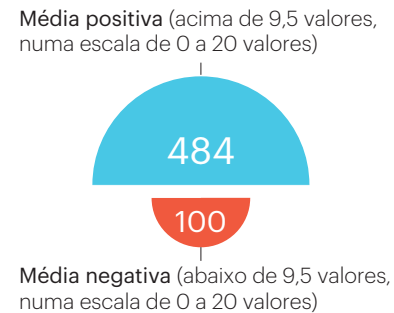

As escolas públicas e privadas no ranking do secundário de 2015

Universo de escolas

Como se distribuem as públicas (contextos socioeconómicos)

Escolas com pelo menos 50 provas

As melhores do ranking geral

Lugar no ranking da média geral de exames	Concelho	Média de exame	Provas	Média nota internas	Varição face ao valor esperado	% taxas de retenção (2013/14)
1.º	Col. Nossa Senhora do Rosário	Porto	396	16,65	n.d.	2,48%
2.º	Col. da Rainha Santa Isabel	Coimbra	341	16,26	n.d.	9,35%
3.º	Col. de São Teotónio	Coimbra	79	15,62	n.d.	5,00%
4.º	Col. São João de Brito	Lisboa	262	14,31	n.d.	8,33%
5.º	Col. Luso-Francês	Porto	217	16,19	n.d.	16,47%

As cinco melhores de cada contexto

Contexto	Lugar no ranking	Escola	Concelho	Média de exame	Varição face ao valor esperado	% taxas de retenção (2013/14)
CONTEXTO 1	35.º	EBS da Batalha	Batalha	12,41	2,15	21,13%
	64.º	ES Tomaz Pelayo	Santo Tirso	11,93	1,60	31,96%
	67.º	ES da Trofa	Trofa	11,83	1,49	30,18%
	79.º	ES Pde. Benjamim S.	V.N. de Famalicão	11,67	1,43	28,99%
	83.º	EBS Vila Cova	Barcelos	11,63	1,61	18,75%
CONTEXTO 2	49.º	EBS Dr. Manuel G. de Almeida	Espinho	12,19	1,93	24,75%
	72.º	ES de Porto de Mós	Porto de Mós	11,78	1,38	29,69%
	85.º	ES Dra. Felismina Alcântara	Mangualde	11,61	1,29	29,21%
	86.º	ES Viriato	Viseu	11,61	1,26	31,40%
	87.º	ES Emídio Navarro	Viseu	11,61	1,13	34,38%
CONTEXTO 3	28.º	EBS Clara de Resende	Porto	12,73	1,98	25,40%
	29.º	ES Infanta D. Maria	Coimbra	12,71	1,77	24,55%
	31.º	ES do Restelo	Lisboa	12,65	1,66	3,86%
	36.º	ES de Raul Proença	Caldas da Rainha	12,4	1,53	30,39%
	39.º	EBS D. Filipa de Lencastre	Lisboa	12,3	1,29	30,43%