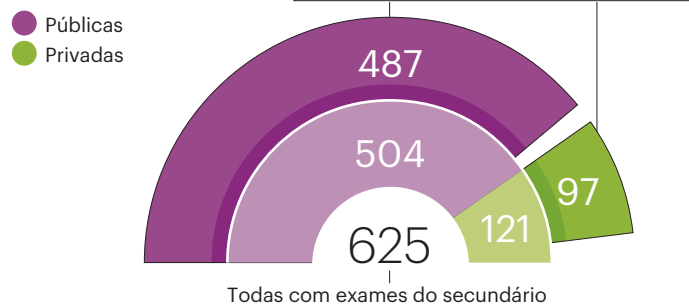

As escolas públicas e privadas no ranking do secundário de 2015

Universo de escolas

Como se distribuem as públicas (contextos socioeconómicos)

Escolas com pelo menos 50 provas

As melhores do ranking geral

Lugar no ranking da média geral de exames	Concelho	Média de exame	Provas	Média nota internas	Varição face ao valor esperado	% taxas de retenção (2013/14)
1.º	Col. Nossa Senhora do Rosário	Porto	396	16,65	n.d.	2,48%
2.º	Col. da Rainha Santa Isabel	Coimbra	341	16,26	n.d.	9,35%
3.º	Col. de São Teotónio	Coimbra	79	15,62	n.d.	5,00%
4.º	Col. São João de Brito	Lisboa	262	14,31	n.d.	8,33%
5.º	Col. Luso-Francês	Porto	217	16,19	n.d.	16,47%