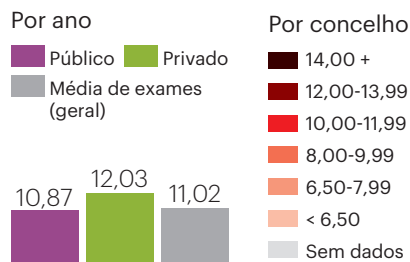

Médias nacionais

PORTUGUÊS