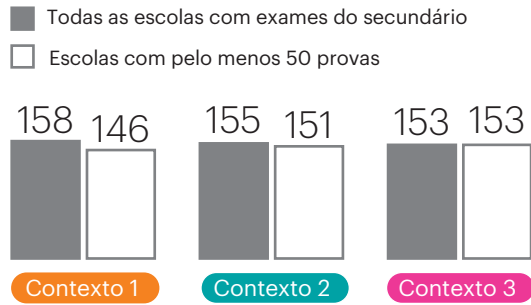

As escolas públicas e privadas no ranking do secundário de 2015

Universo de escolas

Como se distribuem as públicas (contextos socioeconómicos)

Escolas com pelo menos 50 provas

As melhores do ranking geral

Lugar no ranking da média geral de exames	Concelho	Média de exame	Provas	Média nota internas	Varição face ao valor esperado	% taxas de retenção (2013/14)
1.º	Col. Nossa Senhora do Rosário	Porto	396	16,65	n.d.	2,48%
2.º	Col. da Rainha Santa Isabel	Coimbra	341	16,26	n.d.	9,35%
3.º	Col. de São Teotónio	Coimbra	79	15,62	n.d.	5,00%
4.º	Col. São João de Brito	Lisboa	262	14,31	n.d.	8,33%
5.º	Col. Luso-Francês	Porto	217	16,19	n.d.	16,47%