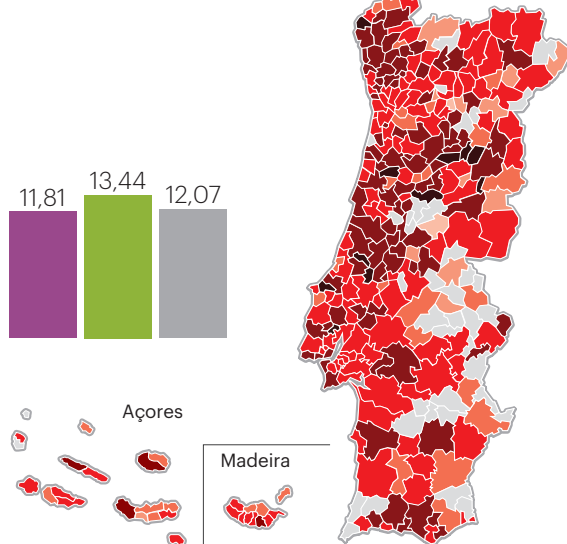

Matemática A

Escola	Concelho	Média de Exame
E Salesianos do Estoril	Cascais	16,97
Col. Nossa Senhora do Rosário	Porto	16,68
Col. S. João de Brito	Lisboa	16,63
Col. Valsassina	Lisboa	16,55
Col. S. Tomás	Lisboa	16,51
E Internacional de Torres Vedras	Torres Vedras	6,19
EBS Gomes Teixeira, Armamar	Armamar	6,03
Ext. de N. S. dos Remédios	Covilhã	5,67
ES de Valbom	Gondomar	5,46
EBS do Cerco	Porto	5,26

Nota: no ranking geral só escolas com pelo menos 50 provas no total foram ordenadas. Na análise por disciplinas têm lugar no ranking escolas com pelo menos 11 provas a Matemática, 11 a Biologia, 11 a Física e 15 a Português.

*Diferença entre a média do exame e o valor esperado de contexto

Médias nacionais

PORTUGUÊS

MATEMÁTICA

OITO DISCIPLINAS