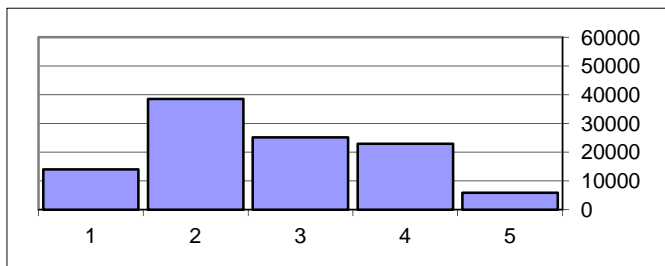

#### Leitura e Escrita

Nível	Nº Provas	
5	457	0%
4	9091	9%
3	26760	25%
2	54417	51%
1	15803	15%

**106528**

#### Funcionamento da Língua

Nível	Nº Provas	
5	5905	6%
4	22894	21%
3	25215	24%
2	38524	36%
1	13990	13%

**106528**

#### Escrita

Nível	Nº Provas	
5	10173	10%
4	30979	29%
3	39029	37%
2	24876	23%
1	1471	1%

**106528**

**Prova 42 - Matemática 1.º Ciclo**

**Números e Operações**

Nível	Nº Provas	
5	11691	11%
4	33994	32%
3	29006	27%
2	26950	25%
1	4778	4%
<b>106419</b>		