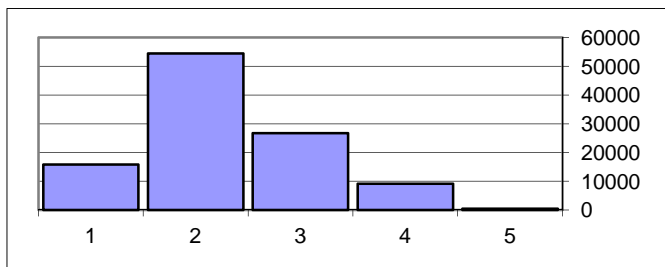

Prova 41 - Língua Portuguesa 1.º Ciclo

Leitura e Escrita

Nível	Nº Provas	
5	457	0%
4	9091	9%
3	26760	25%
2	54417	51%
1	15803	15%

106528