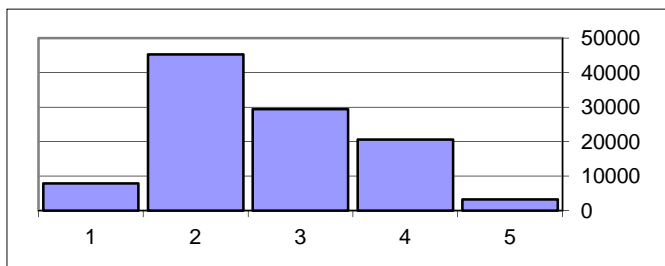

#### Funcionamento da Língua

Nível	Nº Provas	
5	5905	6%
4	22894	21%
3	25215	24%
2	38524	36%
1	13990	13%

**106528**

#### Escrita

Nível	Nº Provas	
5	10173	10%
4	30979	29%
3	39029	37%
2	24876	23%
1	1471	1%

**106528**

**Prova 42 - Matemática 1.º Ciclo**

**Números e Operações**

Nível	Nº Provas	
5	11691	11%
4	33994	32%
3	29006	27%
2	26950	25%
1	4778	4%
<b>106419</b>		

**Geometria e Medida**

Nível	Nº Provas	
5	3300	3%
4	20578	19%
3	29418	28%
2	45249	43%
1	7874	7%
<b>106419</b>		

**Organização e Trat. de Dados**

Nível	Nº Provas	
5	42803	40%
4	18602	17%
3	15532	15%
2	21216	20%
1	8266	8%
<b>106419</b>		