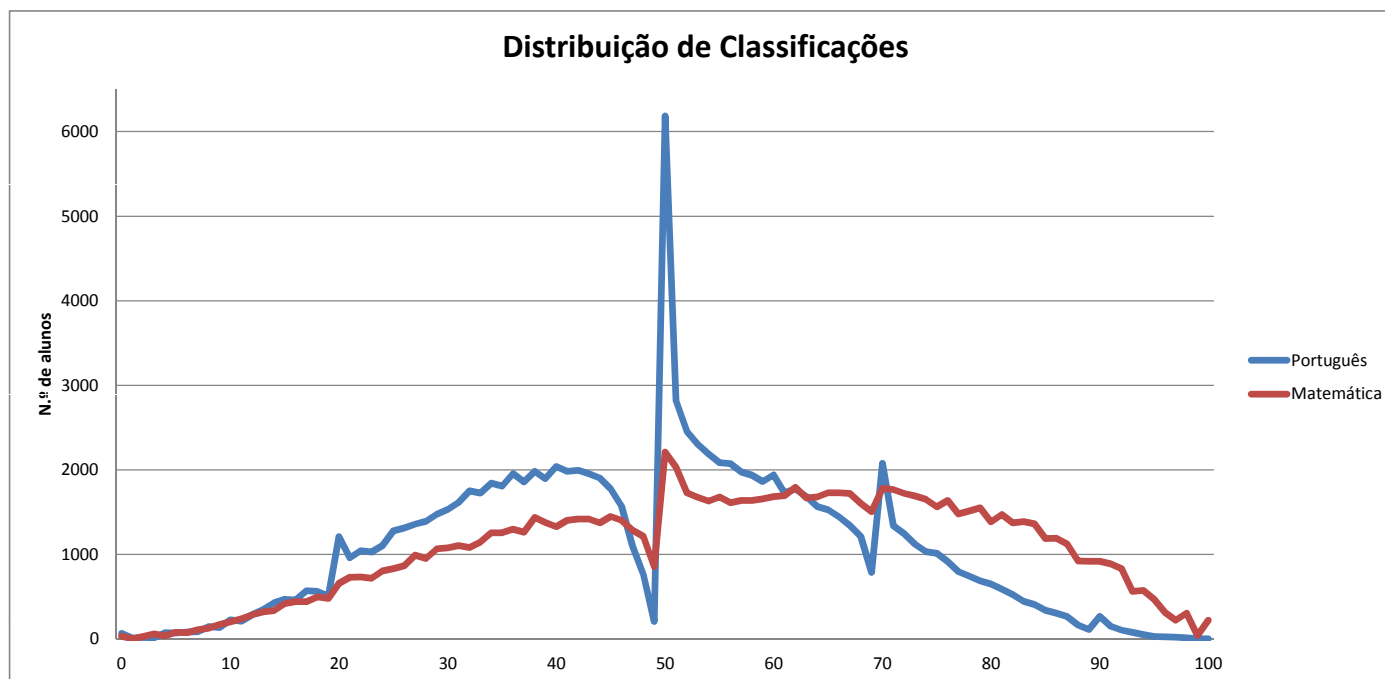

#### Escrita

Nível	Nº Provas	
5	10173	10%
4	30979	29%
3	39029	37%
2	24876	23%
1	1471	1%

**106528**

**Prova 42 - Matemática 1.º Ciclo**

**Números e Operações**

Nível	Nº Provas	
5	11691	11%
4	33994	32%
3	29006	27%
2	26950	25%
1	4778	4%
<b>106419</b>		

**Geometria e Medida**

Nível	Nº Provas	
5	3300	3%
4	20578	19%
3	29418	28%
2	45249	43%
1	7874	7%
<b>106419</b>		

**Organização e Trat. de Dados**

Nível	Nº Provas	
5	42803	40%
4	18602	17%
3	15532	15%
2	21216	20%
1	8266	8%
<b>106419</b>		

Distribuições de classificações em pontos

Pontos	Português	Matemática
0	65	31
1	10	1
2	16	27
3	12	59
4	74	35
5	69	78
6	80	75
7	85	107
8	145	125
9	135	167
10	226	203
11	208	235
12	285	287
13	345	320
14	424	336
15	467	417
16	458	440
17	570	442
18	562	497
19	508	480
20	1211	655
21	960	727
22	1042	733
23	1028	717
24	1103	803
25	1279	829
26	1310	863
27	1357	988
28	1392	952
29	1476	1064
30	1530	1077
31	1613	1103
32	1752	1082
33	1723	1145
34	1840	1255
35	1807	1254
36	1957	1297
37	1857	1263
38	1982	1436
39	1895	1377
40	2039	1326
41	1981	1403
42	1993	1416
43	1953	1417
44	1903	1374
45	1773	1448
46	1571	1404
47	1100	1287
48	763	1213
49	206	853
50	6185	2209
51	2819	2032
52	2454	1730
53	2305	1675
54	2185	1629
55	2086	1679