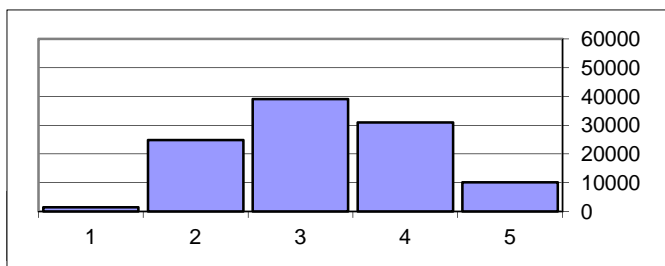

#### Leitura e Escrita

Nível	Nº Provas	
5	457	0%
4	9091	9%
3	26760	25%
2	54417	51%
1	15803	15%

**106528**

#### Funcionamento da Língua

Nível	Nº Provas	
5	5905	6%
4	22894	21%
3	25215	24%
2	38524	36%
1	13990	13%

**106528**

#### Escrita

Nível	Nº Provas	
5	10173	10%
4	30979	29%
3	39029	37%
2	24876	23%
1	1471	1%

**106528**

**Prova 42 - Matemática 1.º Ciclo**

**Números e Operações**

Nível	Nº Provas	
5	11691	11%
4	33994	32%
3	29006	27%
2	26950	25%
1	4778	4%
<b>106419</b>		

**Geometria e Medida**

Nível	Nº Provas	
5	3300	3%
4	20578	19%
3	29418	28%
2	45249	43%
1	7874	7%
<b>106419</b>		

**Organização e Trat. de Dados**

Nível	Nº Provas	
5	42803	40%
4	18602	17%
3	15532	15%
2	21216	20%
1	8266	8%
<b>106419</b>		