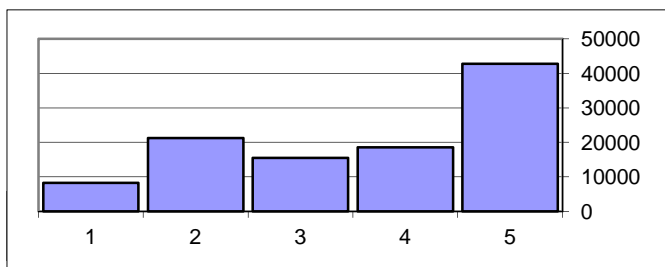

#### Funcionamento da Língua

Nível	Nº Provas	
5	5905	6%
4	22894	21%
3	25215	24%
2	38524	36%
1	13990	13%

**106528**

#### Escrita

Nível	Nº Provas	
5	10173	10%
4	30979	29%
3	39029	37%
2	24876	23%
1	1471	1%

**106528**

**Prova 42 - Matemática 1.º Ciclo**

**Números e Operações**

Nível	Nº Provas	
5	11691	11%
4	33994	32%
3	29006	27%
2	26950	25%
1	4778	4%
<b>106419</b>		

**Geometria e Medida**

Nível	Nº Provas	
5	3300	3%
4	20578	19%
3	29418	28%
2	45249	43%
1	7874	7%
<b>106419</b>		

**Organização e Trat. de Dados**

Nível	Nº Provas	
5	42803	40%
4	18602	17%
3	15532	15%
2	21216	20%
1	8266	8%
<b>106419</b>		