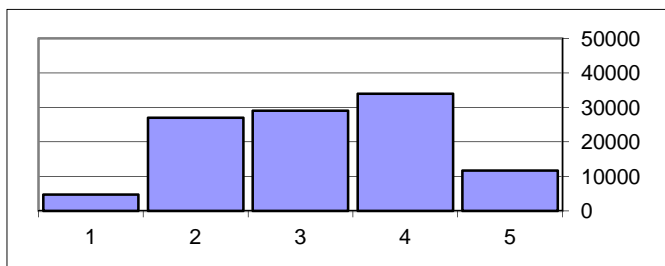

#### Funcionamento da Língua

Nível	Nº Provas	
5	5905	6%
4	22894	21%
3	25215	24%
2	38524	36%
1	13990	13%

**106528**

#### Escrita

Nível	Nº Provas	
5	10173	10%
4	30979	29%
3	39029	37%
2	24876	23%
1	1471	1%

**106528**

**Prova 42 - Matemática 1.º Ciclo**

**Números e Operações**

Nível	Nº Provas	
5	11691	11%
4	33994	32%
3	29006	27%
2	26950	25%
1	4778	4%
<b>106419</b>		

**Geometria e Medida**

Nível	Nº Provas	
5	3300	3%
4	20578	19%
3	29418	28%
2	45249	43%
1	7874	7%
<b>106419</b>		

**Organização e Trat. de Dados**

Nível	Nº Provas	
5	42803	40%
4	18602	17%
3	15532	15%
2	21216	20%
1	8266	8%
<b>106419</b>		